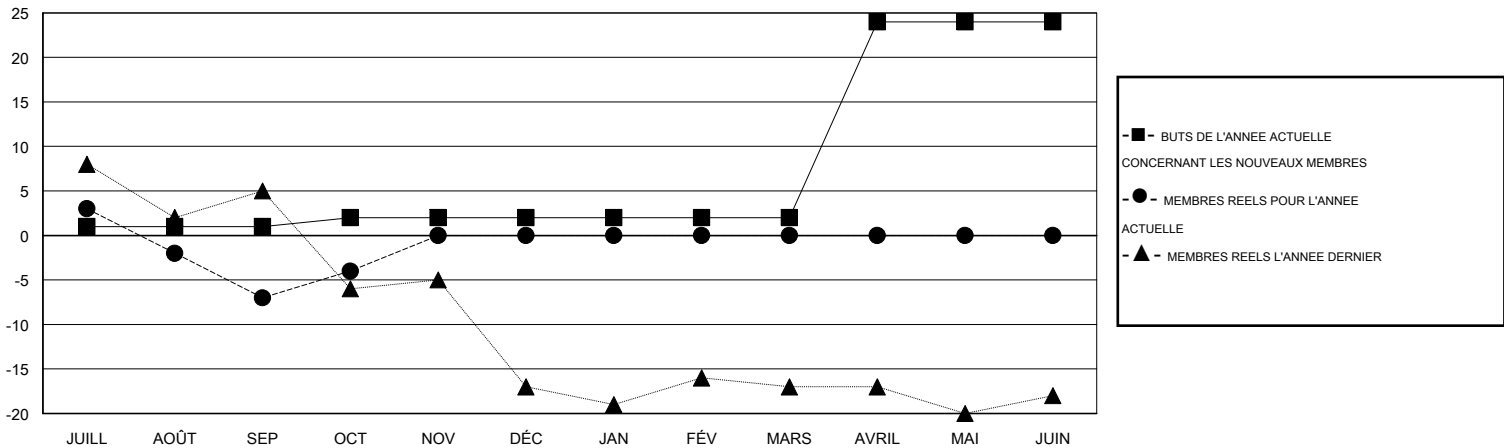

BUTS ET MEMBRES REELS - CUMULATIF

CLUBS RADIÉS: 0	21 CLUBS OF 71 ONT AJOUTE 1 OU PLUSIEURS NOUVEAUX MEMBRES	<u>DISTRIBUTION PAR SEXE</u>	
		HOMME	1,626 (83.60%)
<u>MEMBRES RADIÉS</u>		FEMME	319 (16.40%)
DECEDE	CLIQUER ICI POUR AVOIR LES DONNEES DE L'EVALUATION DE SANTE	MEMBRES D'UNITE FAMILIALE	0
CLUB ANNULÉ		CHEF DE FAMILLE	0
AUTRE		N'EST PAS CHEF DE FAMILLE	0
TOTAL