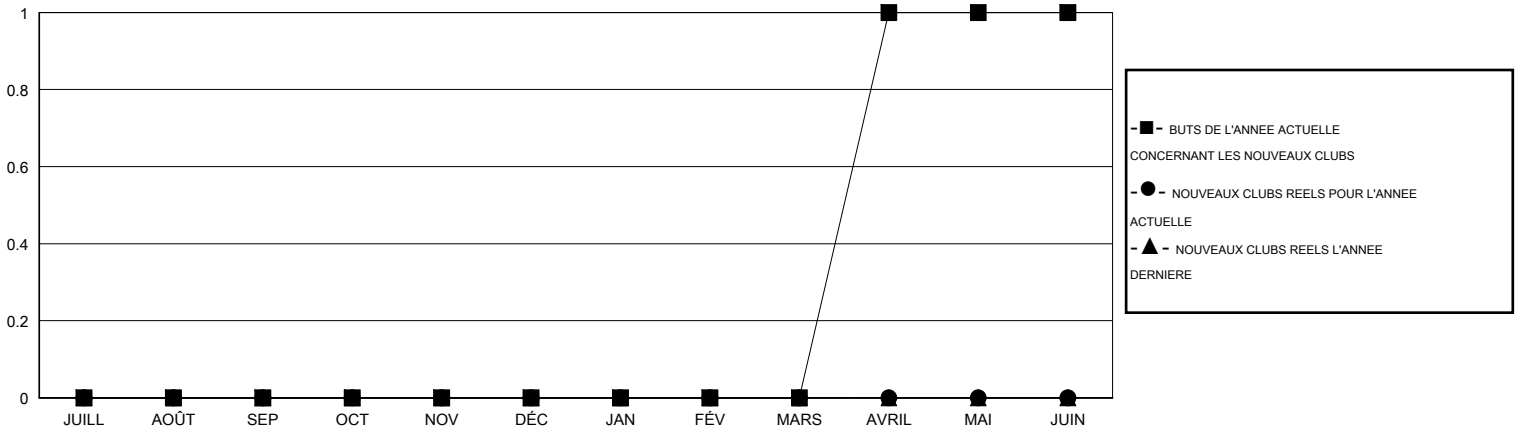

MONTHLY MEMBERSHIP PROGRESS REPORT

District 112 B

Results as of: 10/31/2014

GMT: Jean-Jacques STOFFEL-MUNCK

LIEU BELGIUM

RC EME 4

Clubs					Membres				
RESULTATS POUR 2014-2015					RESULTATS POUR 2014-2015				
TRIMESTRE	BUT CONCERNANT LES NOUVEAUX CLUBS	NOUVEAUX CLUBS	CLUBS ANNULÉS	GAIN NET/PERTE NETTE	TRIMESTRE	BUT CONCERNANT LES NOUVEAUX MEMBRES	MEMBRES FONDATEURS ET NOUVEAUX AJOUTÉS	MEMBRES RADIÉS	GAIN NET/PERTE NETTE
JUILL/AOÛT/SEP	0	0	0	0	JUILL/AOÛT/SEP	1	18	25	-7
OCT/NOV/DÉC	0	0	0	0	OCT/NOV/DÉC	1	9	6	3
JAN/FÉV/MARS	0	0	0	0	JAN/FÉV/MARS	0	0	0	0
AVRIL/MAI/JUIN	1	0	0	0	AVRIL/MAI/JUIN	22	0	0	0

BUTS ET NOUVEAUX CLUBS REELS - CUMULATIF